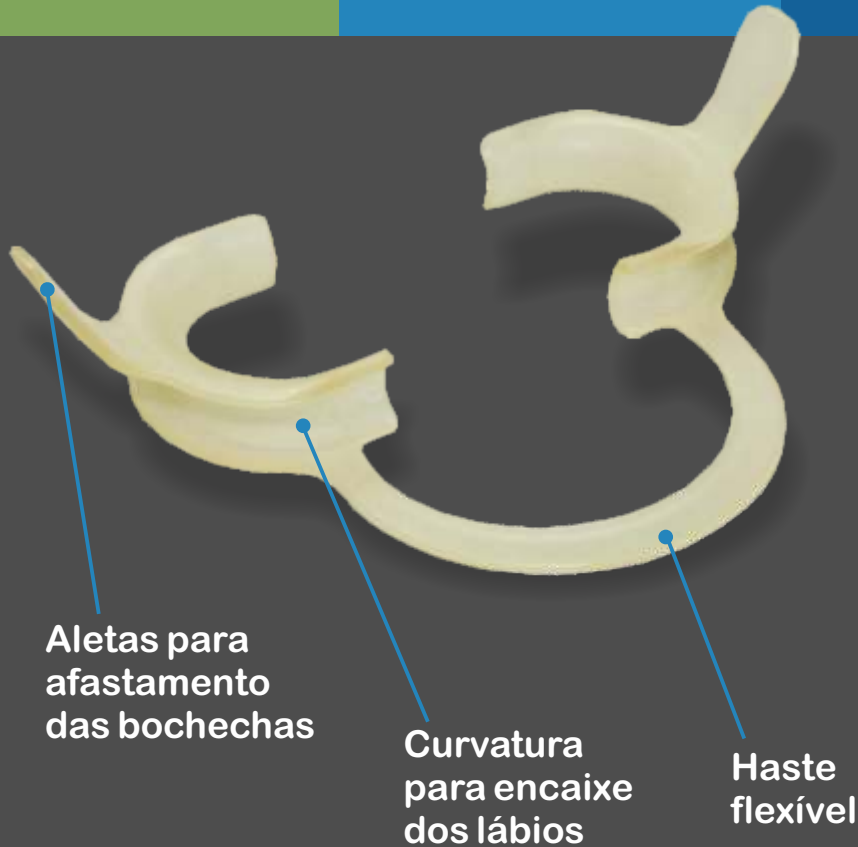

Afastador Labial

Resistentes às autoclaves e totalmente flexíveis, os Afastadores Labiais Morelli possuem tratamento de superfície para deixá-los livre de arestas, tornando-os mais confortáveis ao paciente e com visual fosco acetinado.

134°C/
1,05 bar
☛☛☛

Este acabamento auxilia ainda a aplicação em fotografias ao evitar os reflexos do flash.

Pequeno

Cód. 75.01.033

Grande

Cód. 75.01.043

Pequeno

Cód. 75.01.036