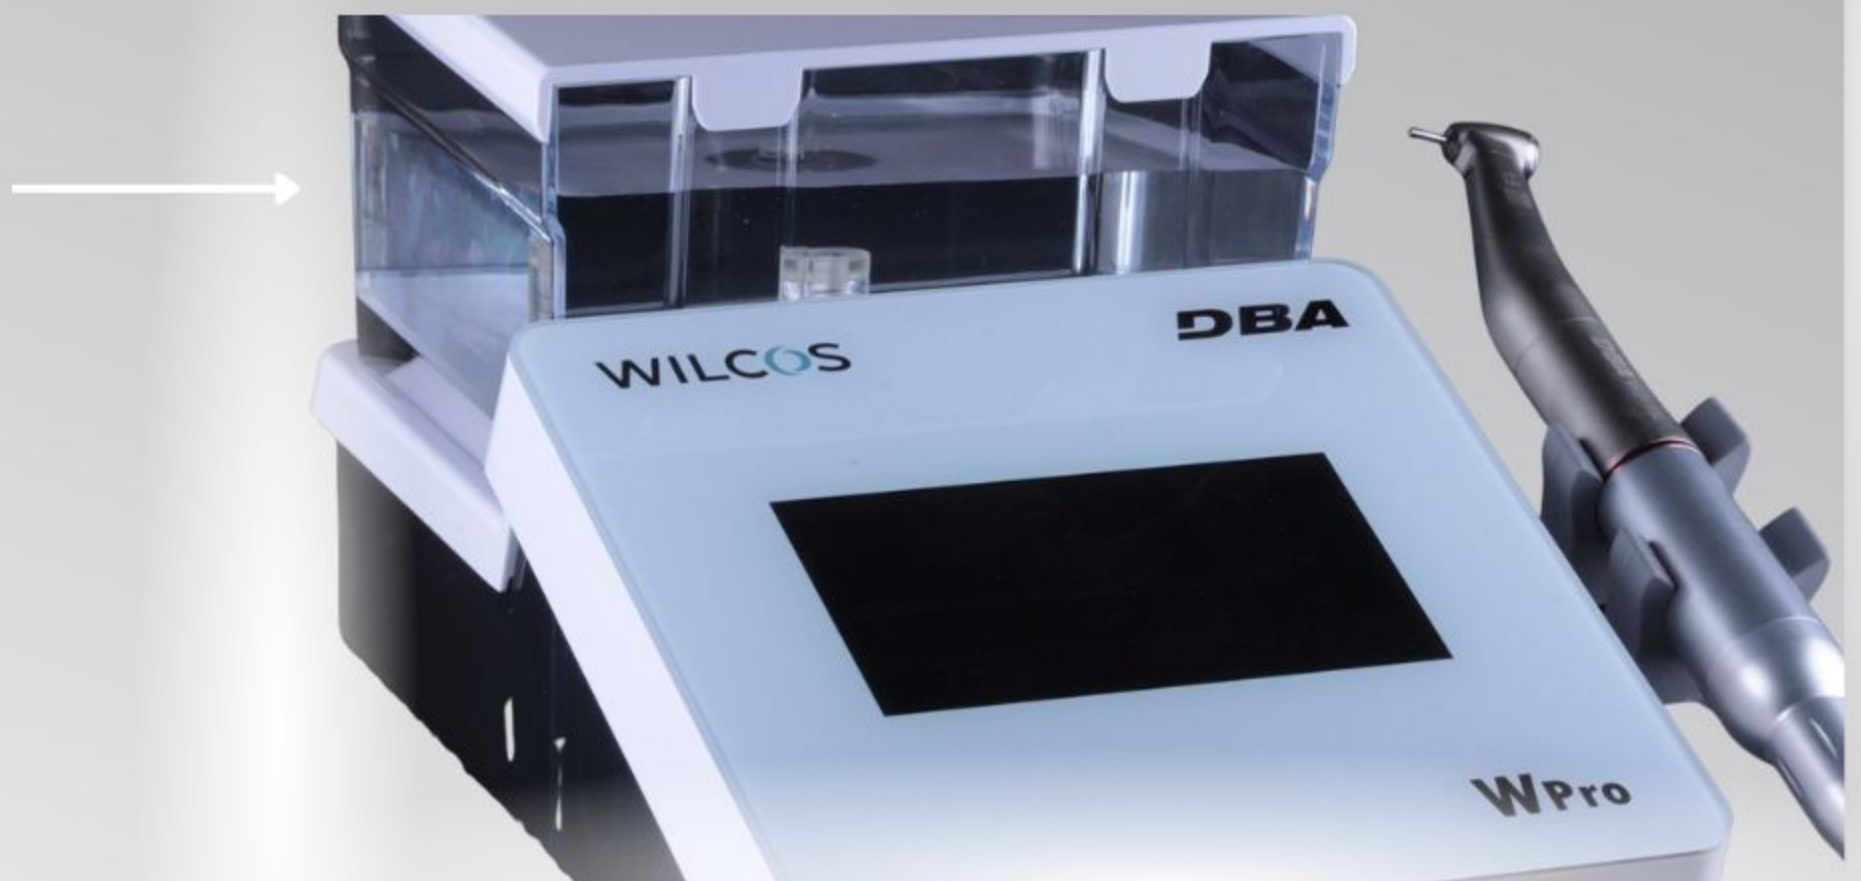

WILCOS
— DESDE 1938 —

WPro

*O MOTOR ELÉTRICO QUE TE ACOMPANHA EM
QUALQUER LUGAR*

POR QUE ESCOLHER O WPRO?

*Único motor no mundo totalmente
independemente com seu próprio
reservatório de água*

*Com contra - ângulo multiplicador 1:5 de
alta performance*

WMax

WILCOS
— DESDE 1938 —

POR QUE ESCOLHER O WPRO?

Versatilidade, com diferentes modos de programação e variação de velocidades

6 modos de programação: 1:1, 1:5, 16:1, Preparação, Acabamento e Personalizado

*Com Luz LED integrada
E pedal independente*

POR QUE ESCOLHER O WPRO?

Preparo com peça de mão de turbina.
Superfície rugosa com cavidades.
Superfície rugosa com cavidades.

Preparo com peça de
mão elétrica.
Superfície lisa sem
arranhões.

Restauração minimamente invasiva.
Preparo preciso do dente

*Oferece saída mais estável em
comparação às peças de mão a ar.*

WILCOS
— DESDE 1938 —

*Possui maior força de fixação,
garantindo firmeza e controle.*